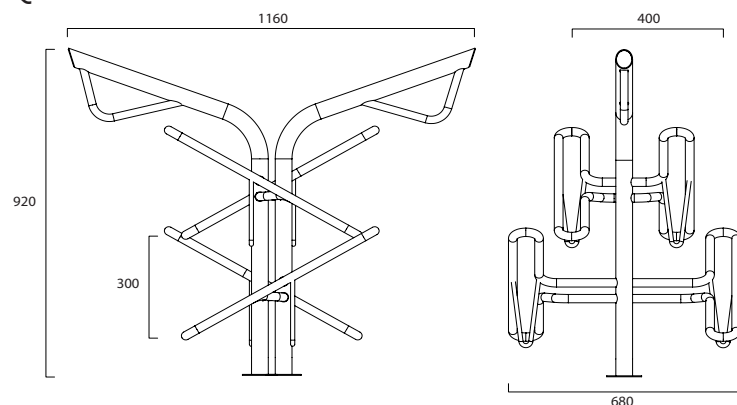

Solo

Gewicht (kg):
 Hoogte (mm): 920
 Lengte (mm): 830
 Breedte (mm): 280

Materiaal:
 Staal verzinkt RAL 7021
 Staal verzinkt RAL naar keuze
 RVS 304 Geslepen of Elektrolytisch gepolijst
 RVS 316 Geslepen of Elektrolytisch gepolijst

Duo

Gewicht (kg):
 Hoogte (mm): 920
 Lengte (mm): 830
 Breedte (mm): 280

Materiaal:
 Staal verzinkt RAL 7021
 Staal verzinkt RAL naar keuze
 RVS 304 Geslepen of Elektrolytisch gepolijst
 RVS 316 Geslepen of Elektrolytisch gepolijst

Quattro

Gewicht (kg):
 Hoogte (mm): 920
 Lengte (mm): 830
 Breedte (mm): 280

Materiaal:
 Staal verzinkt RAL 7021
 Staal verzinkt RAL naar keuze
 RVS 304 Geslepen of Elektrolytisch gepolijst
 RVS 316 Geslepen of Elektrolytisch gepolijst

Algemene specificaties

Materialen:	- Staal, verzinkt, 2 laags poedercoating RAL 7021
	- RVS 304 geslepen
	- RVS 316 geslepen
Tilhoogte laag:	120 mm
Tilhoogte hoog:	420 mm
Bandbreedte:	30-55 mm
Hartafstand fiets:	400 mm
Stramenmaat:	3200mm (Quattro)