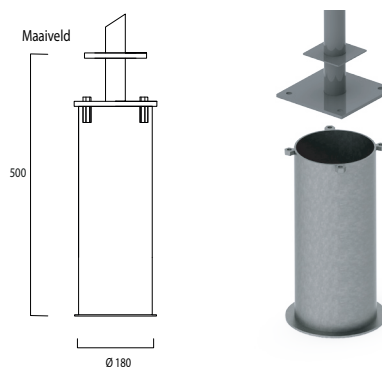

Solo

Gewicht (kg):
 Hoogte (mm): 920
 Lengte (mm): 830
 Breedte (mm): 280

Materiaal:
 Staal verzinkt RAL 7021
 Staal verzinkt RAL naar keuze
 RVS 304 Geslepen of Elektrolytisch gepolijst
 RVS 316 Geslepen of Elektrolytisch gepolijst

Duo

Gewicht (kg):
 Hoogte (mm): 920
 Lengte (mm): 830
 Breedte (mm): 280

Materiaal:
 Staal verzinkt RAL 7021
 Staal verzinkt RAL naar keuze
 RVS 304 Geslepen of Elektrolytisch gepolijst
 RVS 316 Geslepen of Elektrolytisch gepolijst

Quattro

Gewicht (kg):
 Hoogte (mm): 920
 Lengte (mm): 830
 Breedte (mm): 280

Materiaal:
 Staal verzinkt RAL 7021
 Staal verzinkt RAL naar keuze
 RVS 304 Geslepen of Elektrolytisch gepolijst
 RVS 316 Geslepen of Elektrolytisch gepolijst

Algemene specificaties

Materialen:	- Staal, verzinkt, 2 laags poedercoating RAL 7021
	- RVS 304 geslepen
	- RVS 316 geslepen
Tilhoogte laag:	120 mm
Tilhoogte hoog:	420 mm
Bandbreedte:	30-55 mm
Hartafstand fiets:	400 mm
Stramenmaat:	3200mm (Quattro)