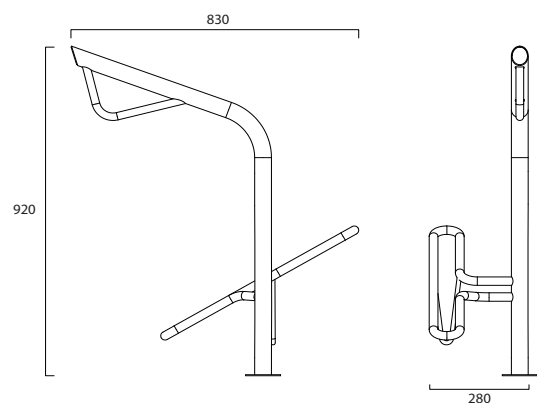

Solo

Gewicht (kg):
 Hoogte (mm): 920
 Lengte (mm): 830
 Breedte (mm): 280

Materiaal:
 Staal verzinkt RAL 7021
 Staal verzinkt RAL naar keuze
 RVS 304 Geslepen of Elektrolytisch gepolijst
 RVS 316 Geslepen of Elektrolytisch gepolijst

Duo

Gewicht (kg):
 Hoogte (mm): 920
 Lengte (mm): 830
 Breedte (mm): 280

Materiaal:
 Staal verzinkt RAL 7021
 Staal verzinkt RAL naar keuze
 RVS 304 Geslepen of Elektrolytisch gepolijst
 RVS 316 Geslepen of Elektrolytisch gepolijst

Quattro

Gewicht (kg):
 Hoogte (mm): 920
 Lengte (mm): 830
 Breedte (mm): 280

Materiaal:
 Staal verzinkt RAL 7021
 Staal verzinkt RAL naar keuze
 RVS 304 Geslepen of Elektrolytisch gepolijst
 RVS 316 Geslepen of Elektrolytisch gepolijst

Algemene specificaties

Materialen:	- Staal, verzinkt, 2 laags poedercoating RAL 7021
	- RVS 304 geslepen
	- RVS 316 geslepen
Tilhoogte laag:	120 mm
Tilhoogte hoog:	420 mm
Bandbreedte:	30-55 mm
Hartafstand fiets:	400 mm
Stramenmaat:	3200mm (Quattro)