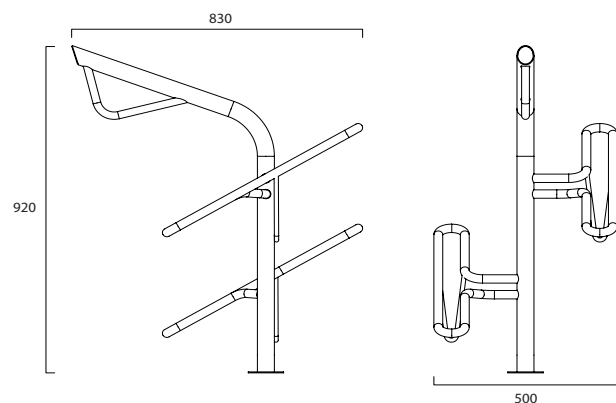

Solo

Gewicht (kg):
 Hoogte (mm): 920
 Lengte (mm): 830
 Breedte (mm): 280

Materiaal:
 Staal verzinkt RAL 7021
 Staal verzinkt RAL naar keuze
 RVS 304 Geslepen of Elektrolytisch gepolijst
 RVS 316 Geslepen of Elektrolytisch gepolijst

Duo

Gewicht (kg):
 Hoogte (mm): 920
 Lengte (mm): 830
 Breedte (mm): 280

Materiaal:
 Staal verzinkt RAL 7021
 Staal verzinkt RAL naar keuze
 RVS 304 Geslepen of Elektrolytisch gepolijst
 RVS 316 Geslepen of Elektrolytisch gepolijst

Quattro

Gewicht (kg):
 Hoogte (mm): 920
 Lengte (mm): 830
 Breedte (mm): 280

Materiaal:
 Staal verzinkt RAL 7021
 Staal verzinkt RAL naar keuze
 RVS 304 Geslepen of Elektrolytisch gepolijst
 RVS 316 Geslepen of Elektrolytisch gepolijst

Algemene specificaties

Materialen:	- Staal, verzinkt, 2 laags poedercoating RAL 7021
	- RVS 304 geslepen
	- RVS 316 geslepen
Tilhoogte laag:	120 mm
Tilhoogte hoog:	420 mm
Bandbreedte:	30-55 mm
Hartafstand fiets:	400 mm
Stramenmaat:	3200mm (Quattro)